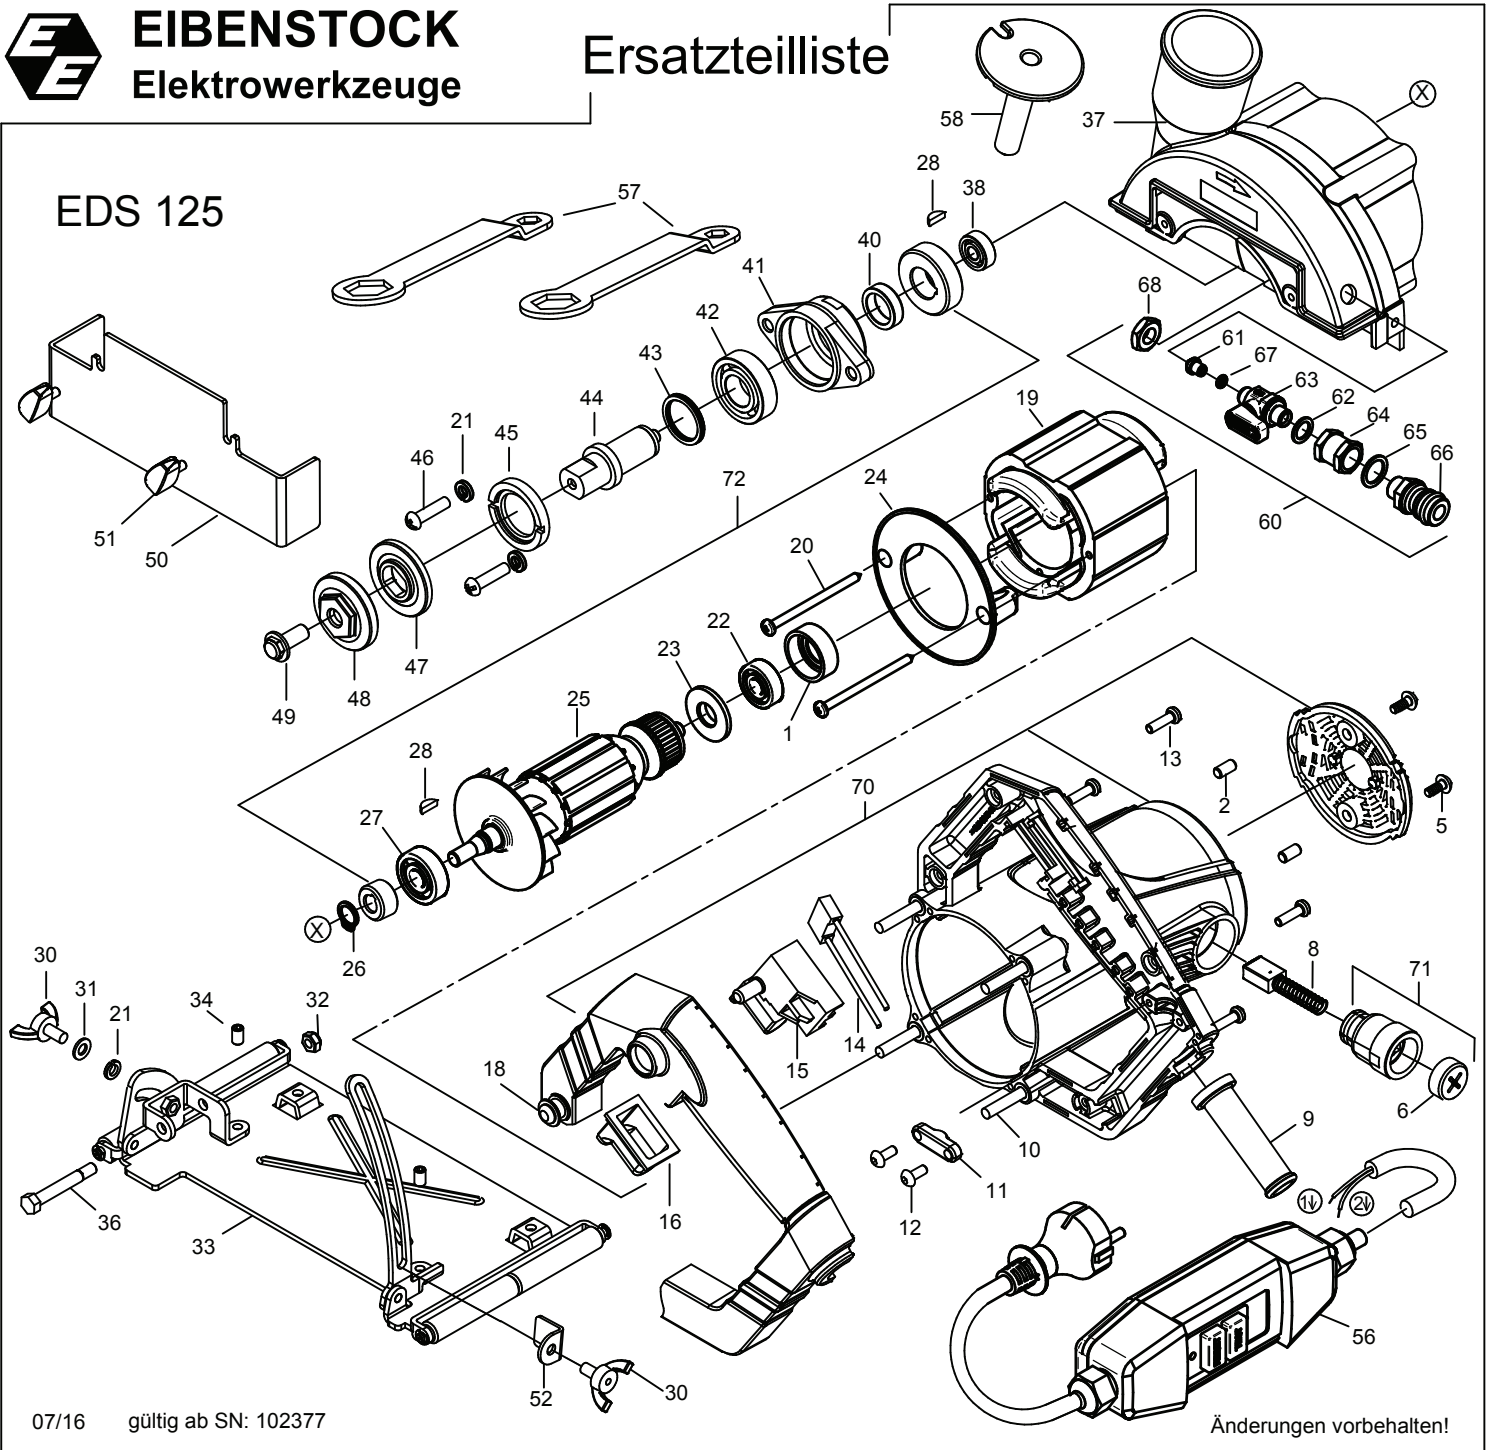

EIBENSTOCK
Elektrowerkzeuge

Ersatzteilliste

EDS 125

07/16 gültig ab SN: 102377

Änderungen vorbehalten!

EDS 125 - 230 V

0660V000

Nr.	Bezeichnung	Bestellnr.	Stk	Nr.	Bezeichnung	Bestellnr.	Stk
1	Lagerkappe	67111012	1	37	Getriebegehäuse	6660W076	1
2	Gewindestift M5x10	80200783	2	38	Rillenkugellager 606 2Z	6660W038	1
3				39			
4				40	Distanzring	6660W040	1
5	Schraube 5x10	6660W005	2	41	Getriebedeckel	6660W041	1
6	Kohlehalterverschlußschraube	6660W006	2	42	Rillenkugellager 6002 2RS	80410038	1
7				43	O-Ring	6660W043	1
8	Kohlebürste, kpl.	6660W008	2	44	Spindel	6660W044	1
9	Kabelauführungsmuffe	6660W009	1	45	Getriebedeckelring	6660W045	1
10	Linsenschraube M5x45	80201231	4	46	Linsenschraube M5x20	80201204	2
11	Zugentlastungsschelle	6660W011	1	47	Spannflansch	6660W047	1
12	Schraube 4,2x13	80201270	2	48	Spannmutter	6660W048	1
13	Schraube 4,2x16	80201271	4	49	Flanschschraube M7x16 links	6660W049	1
14	Entstörkondensator 220nF	6660W014	1	50	Schutzblech	6660W078	1
15	Einbauswitcher	6660W015	1	51	Flügelschraube M4x6	80201235	2
16	Staubkappe	6660W079	1	52	Führungswinkel	6660W052	1
17				53			
18	Arretierknopfkappe	6660W018	1	54			
19	Polring, kpl.	6660W074	1	55			
20	Blechschrabe 3,9x70	80201265	2	56	Anschlußleitung, mit PRCD, 5m	7570C262	1
21	Federring 5	80201302	3	57	Spannschlüssel	6660W057	2
22	Rillenkugellager 608 2Z	80410011	1	58	Verschlußstopfen	6660W058	1
23	Isolierscheibe	80900075	1	59			
24	Luftleitring	6660W075	1	60	Wasseranschluß, kpl.	7660V950	1
25	Läufer, kpl.	6660W077	1	61	Strahldüse	7660V953	1
26	Sicherungsring 8/0,8	80201317	1	62	Dichtring G1/8"	83000106	1
27	Rillenkugellager 629 2RZ	6660W027	1	63	Minikugelhahn	85000143	1
28	Scheibenfeder	6660W028	2	64	Reduziermuffe	85000142	1
29				65	Dichtring G1/4"	83000107	1
30	Flügelschraube M5	6660W030	2	66	Anschlußstück	83000124	1
31	U-Scheibe 5,3	80201374	1	67	O-Ring 6x2	83000083	1
32	Mutter M5 selbstsichernd	80201357	1	68	Mutter BM10/1	80201007	1
33	Grundplatte mit Rollen	6660W033	1	69			
34	Gewindestift M5x8	80200776	1	70	Motorgehäuse mit Kappen	6660W073	1
35				71	Kohlehalterröhrchen, kpl.	6660W071	2
36	Paßschraube M5x37	6660W036	1	72	Ritzelsatz	6660W072	1